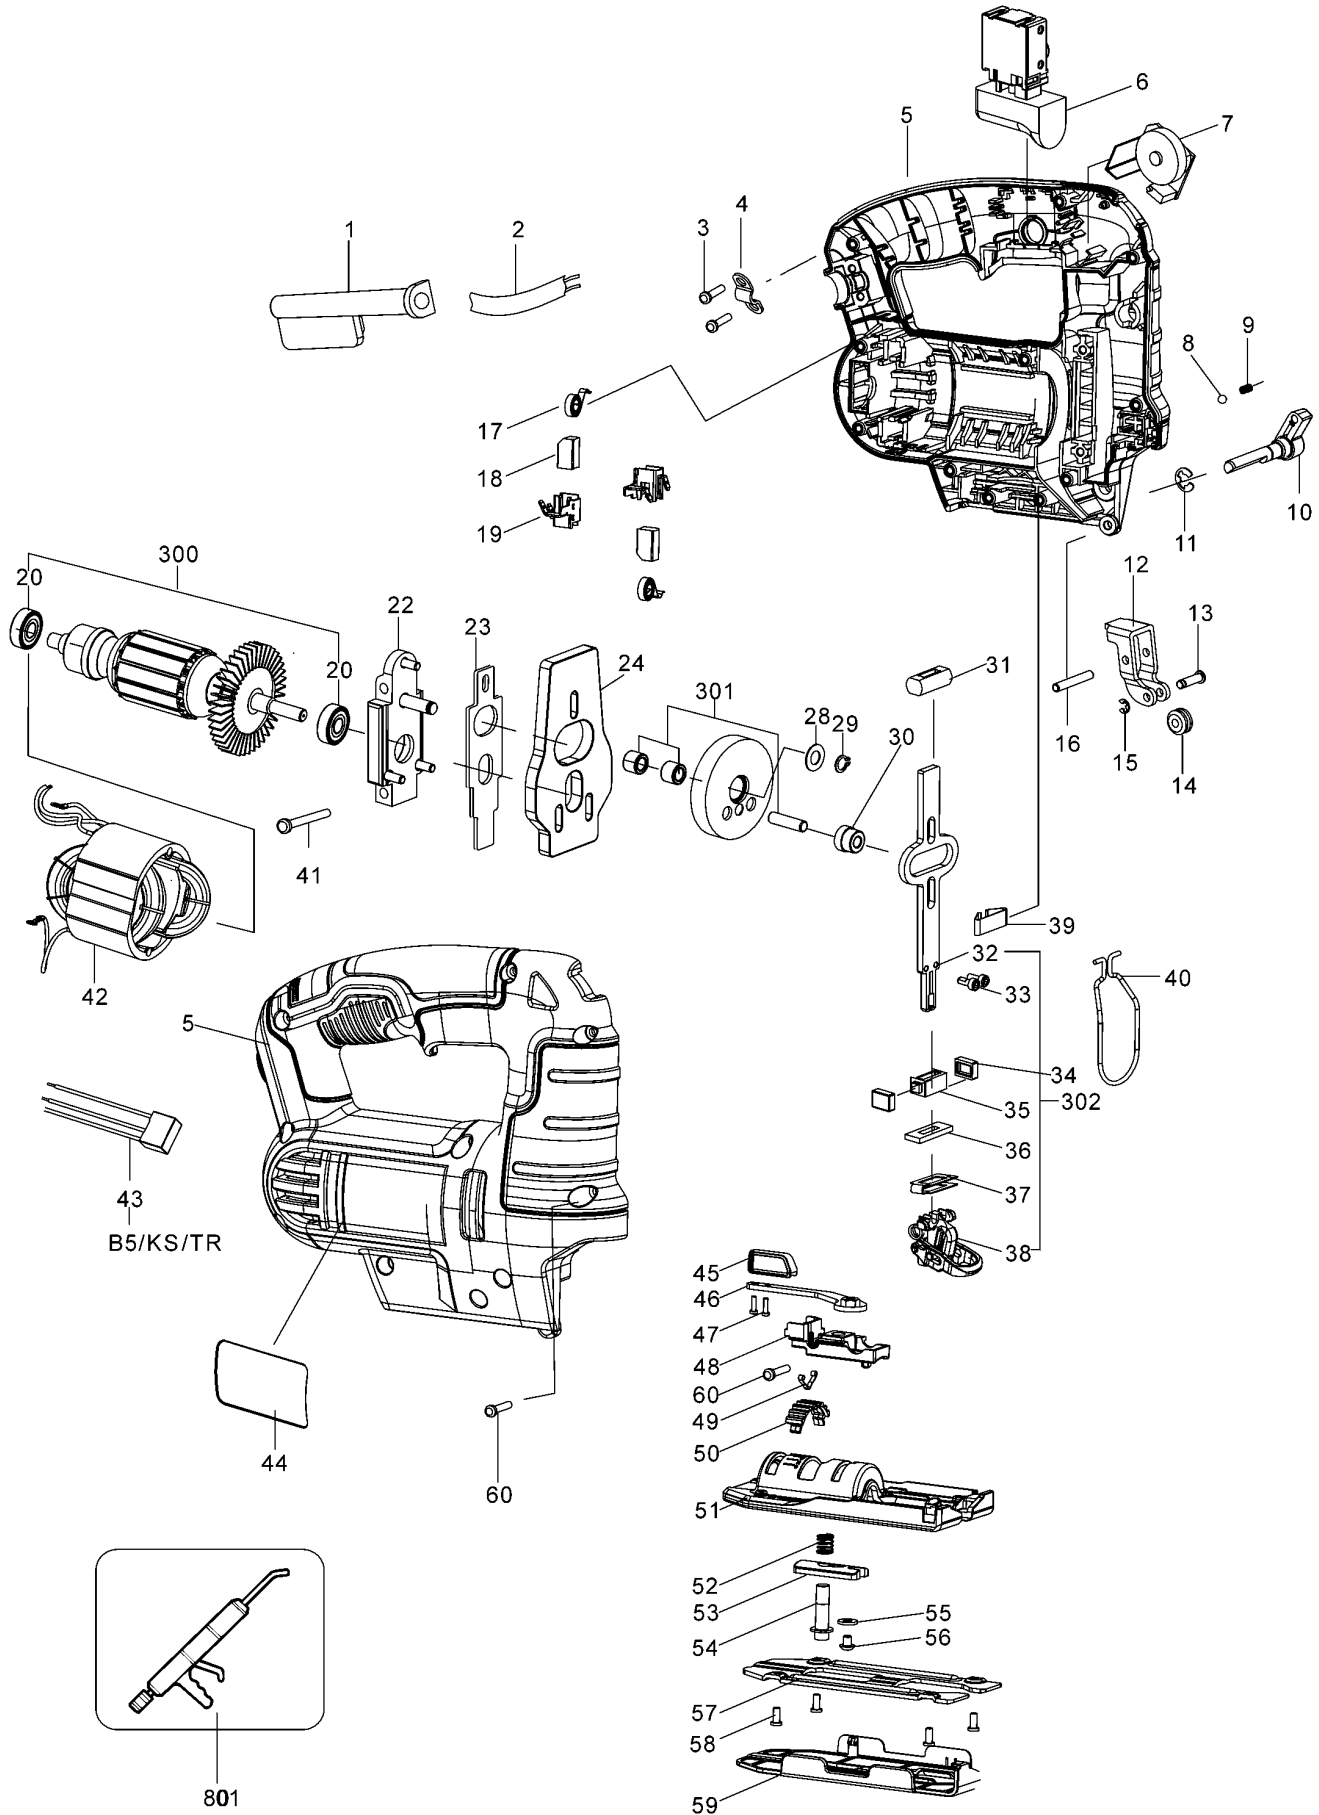

DWE349 JIGSAW 1

Parts List DWE349 JIGSAW 1

Item	Part Number	Qty	Part Description	General Description	Other Info	Repair Inst	Markets
1	N686256	1	CORD PROTECTOR			No	QS
2	N871330	1	CORDSET			No	QS
3	N822470	2	SCREW			No	QS
4	4240301011	1	CORD CLAMP			No	QS
5	N747697	1	HOUSING SA			No	QS
6	N715263	1	SWITCH			No	QS
7	N844149	1	PCB CONTROLLER			No	QS
8	N547089	1	BALL			No	QS
9	N547090	1	SPRING			No	QS
10	N688419	1	KNOB			No	QS
11	N822471	1	RING			No	QS
12	N688189	1	GUIDE SUPPORT			No	QS
13	N819789	1	ROLL PIN			No	QS
14	N547069	1	ROLLER			No	QS
15	N547073	1	RING			No	QS
16	N543596	1	PIN			No	QS
17	562204-00	1	SPRING			No	QS
18	N871547	1	BRUSH PAIR			No	QS
19	N688695	2	BRUSH HOLDER			No	QS
20	49111013	2	BEARING			No	QS
22	N686264	1	PLATE SA			No	QS
23	N687499	1	SHAFT			No	QS
24	N543564	1	COUNTER BALANCE			No	QS
28	N543575	1	WASHER			No	QS
29	N547068	1	RING			No	QS
30	N543584	1	DRIVE ROLLER			No	QS
31	810893	1	BEARING			No	QS
32	479190-00	1	SHAFT			No	QS
33	N552203	2	SCREW			No	QS
34	N543592	2	CARRIER			No	QS
35	N544379	1	BEARING			No	QS
36	N719332	1	FELT SEAL			No	QS